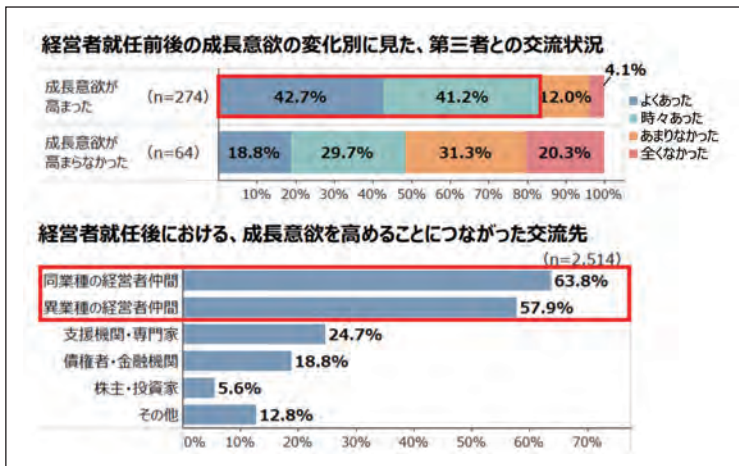

次号から、特派員レポートを連載します。

市原市産業支援センターの機能強化に向けて②
地域経済を活性化する
地方版スタートアップを促進するために

前号より
つづき

地方版スタートアップ(新規創業、承継による事業拡大、第2創業、新分野への進出など)を促進するうえで解決すべき課題は、センターのみならず地元の支援機関による支

援とスタートアップのニーズを合わせることで。日商レポート※では、都心に比べて地域は、①専門人材やメンター(支援者)が不足、あわせて、②エクイティファイナンスの規模が小さいことを指摘しています。商工会議所として、早期の解決が期待されているのは①の方であり、②は制度上の制約があるため、行政、金融機関等との連携を強化して取り組む必要があります。

したがって、市原市産業支援センターが強化すべき機能は、専門人材の紹介やメンターの確保といえます。

スタートアップが生まれる条件に、コミュニティの重要性を挙げるベンチャーキャピタリストは多いです。地域を超えたコミュニティ形成を図ることが、地域出身のスタートアップを育てると考えられています。経験者がメンターとなつて創業希望者と交流することは、その後の成長意欲に大きく寄与するという調査結果もあります。(図1)この点を、千葉銀行のレポートでも課題としており、「スタートアップや投資家との接点を呼び込む」

図1 経営者就任前後の交流の効果

増やす」ことを提言しています。当所は、接点増加を体現すべく、都内のインキュベーション施設に拠点を置くこととしました。そこで得られた情報やノウハウを市原市産業支援センターのコミュニティ形成機能へとフィードバックしていきます。

(※参考文献)

日本商工会議所 産業・地域共創専門委員会レポート

「共感」が地域に人や資金を呼び込む」

医療法人 芙蓉会
五井病院総合健診センター
 GCI HOSPITAL
 人カラダ心やすらぎある健康な毎日を応援します。